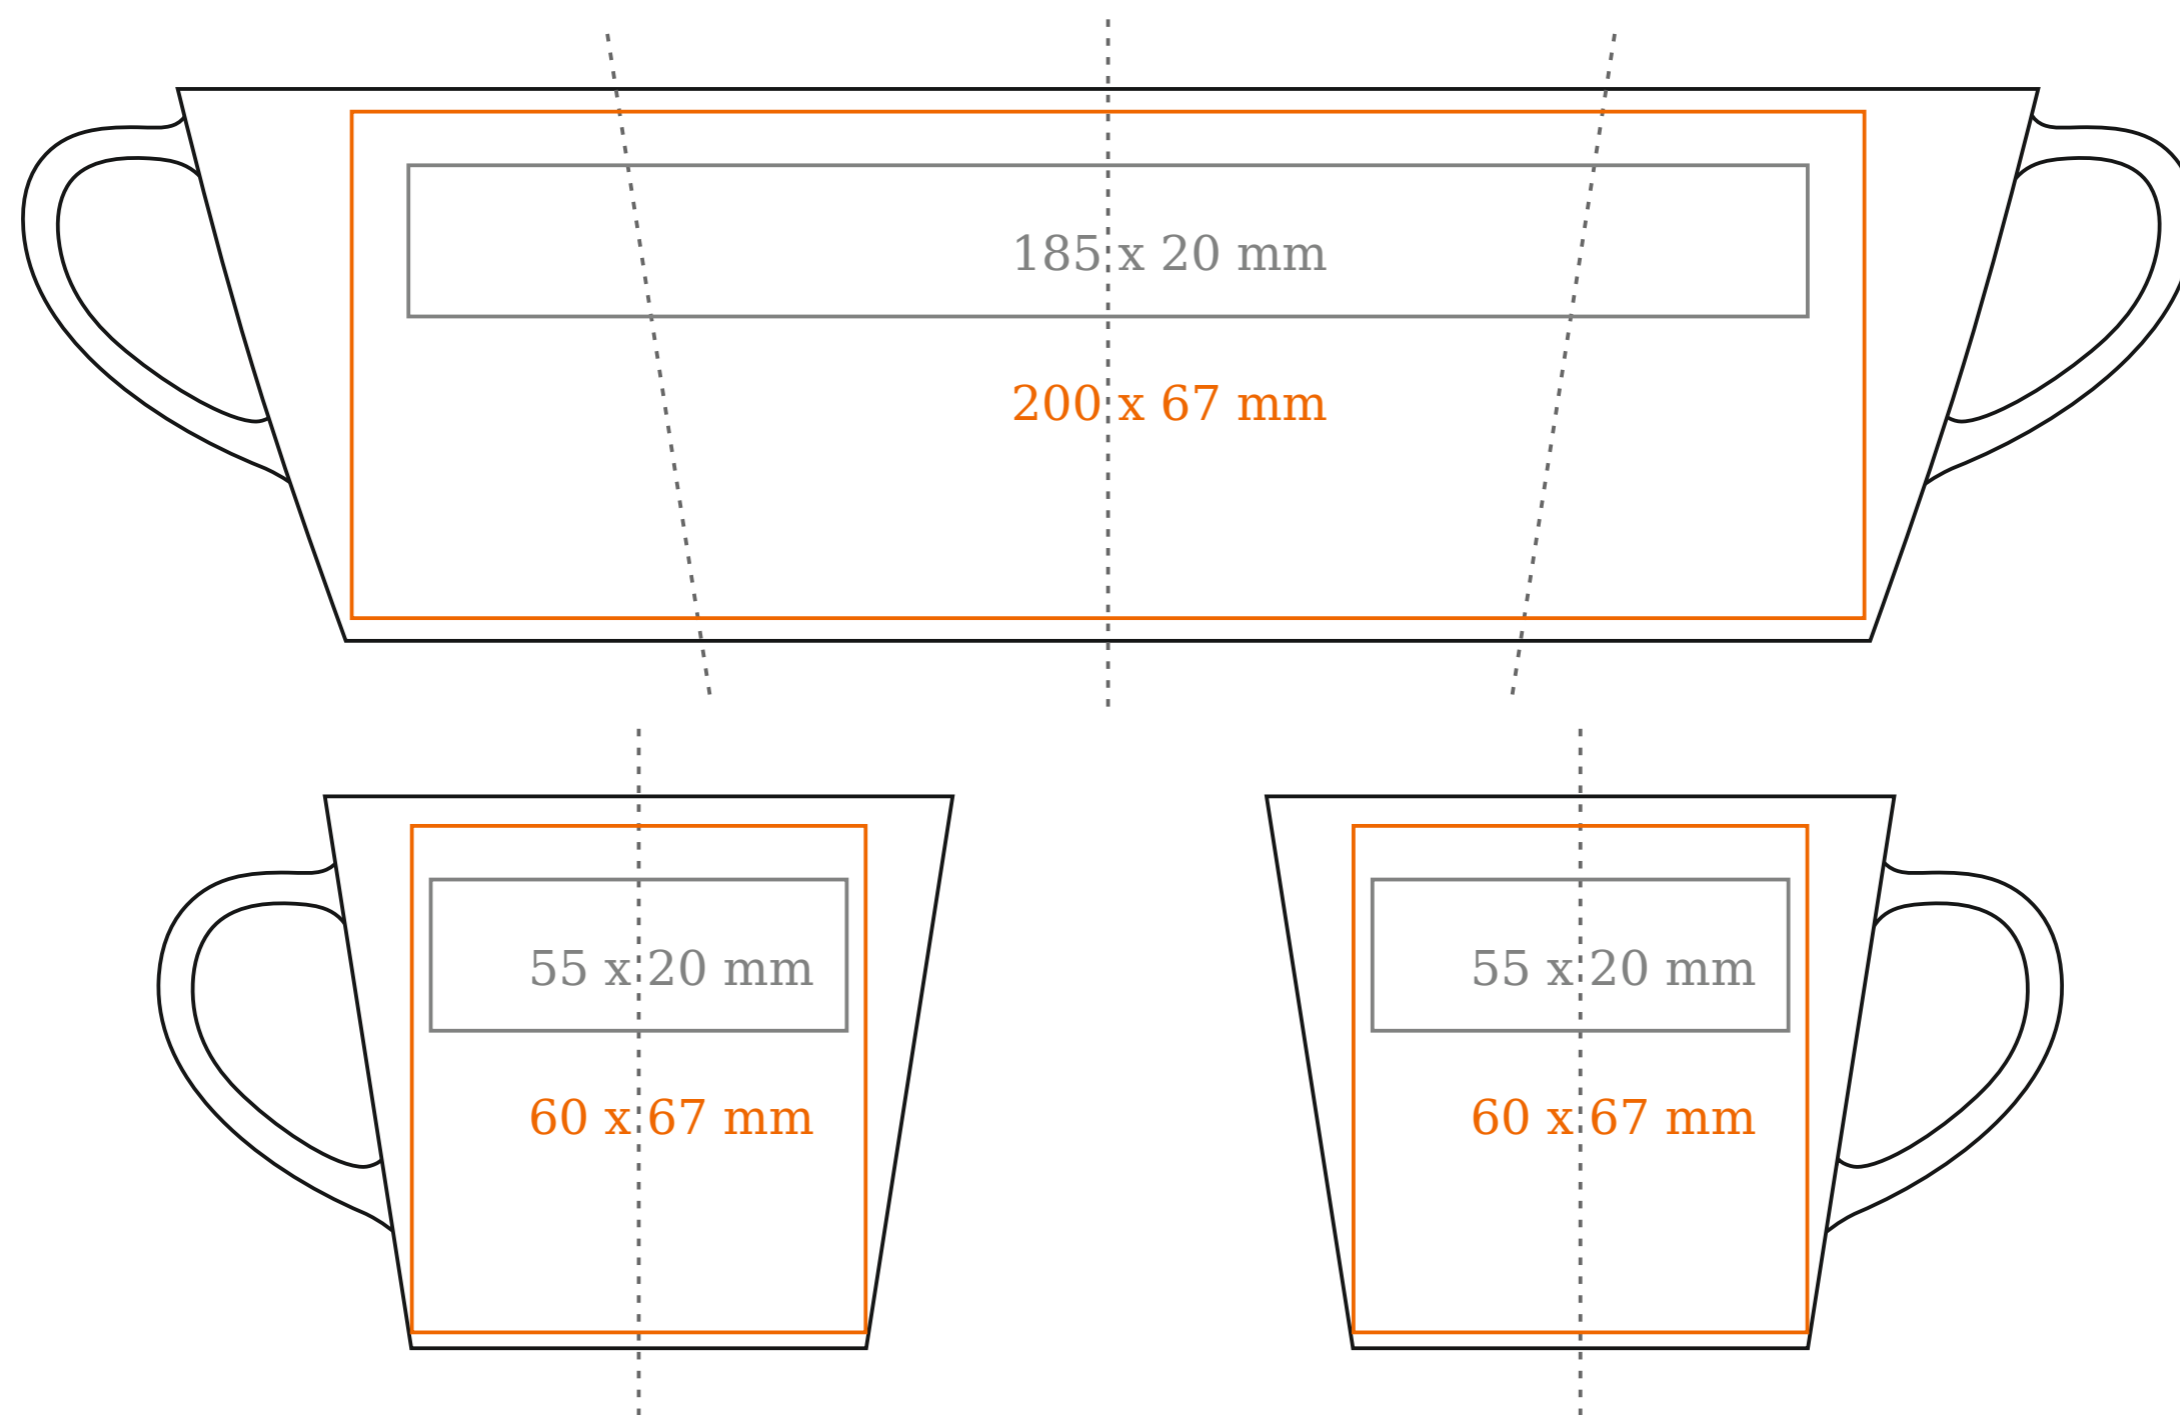

C_231 **Victor**

120 ml / h: 62 mm / Ø 69 mm

spodek Ø 128 mm

- | | |
|----------------------------|--------------|
| Nadruk na uchu | - 50 x 8 mm |
| Nadruk wewnątrz na ściance | - 35 x 20 mm |
| Nadruk wewnątrz na dnie | - Ø 25 mm |
| Nadruk od spodu | - Ø 25 mm |

C/231 **Victor**

210 ml / h: 73 mm / Ø 83 mm

spodek Ø 149 mm

Nadruk na uchu - 30 x 10 mm

Nadruk wewnątrz na ścianie - 40 x 20 mm

*W przypadku projektów dla kalkomanii wybiegających poza standardową

Nadruk wewnątrz na dnie - Ø 35 mm
powierzchnię nadruku prosimy o kontakt z działem handlowym.Nadruk od spodu
legenda

- Nadruk kalkomania (Transfer Print) - Ø 30 mm
- Piaskowanie (Sensitive Touch)
- Nadruk bezpośredni (Direct Print)

[Jak należy przygotować projekty do druku](#)