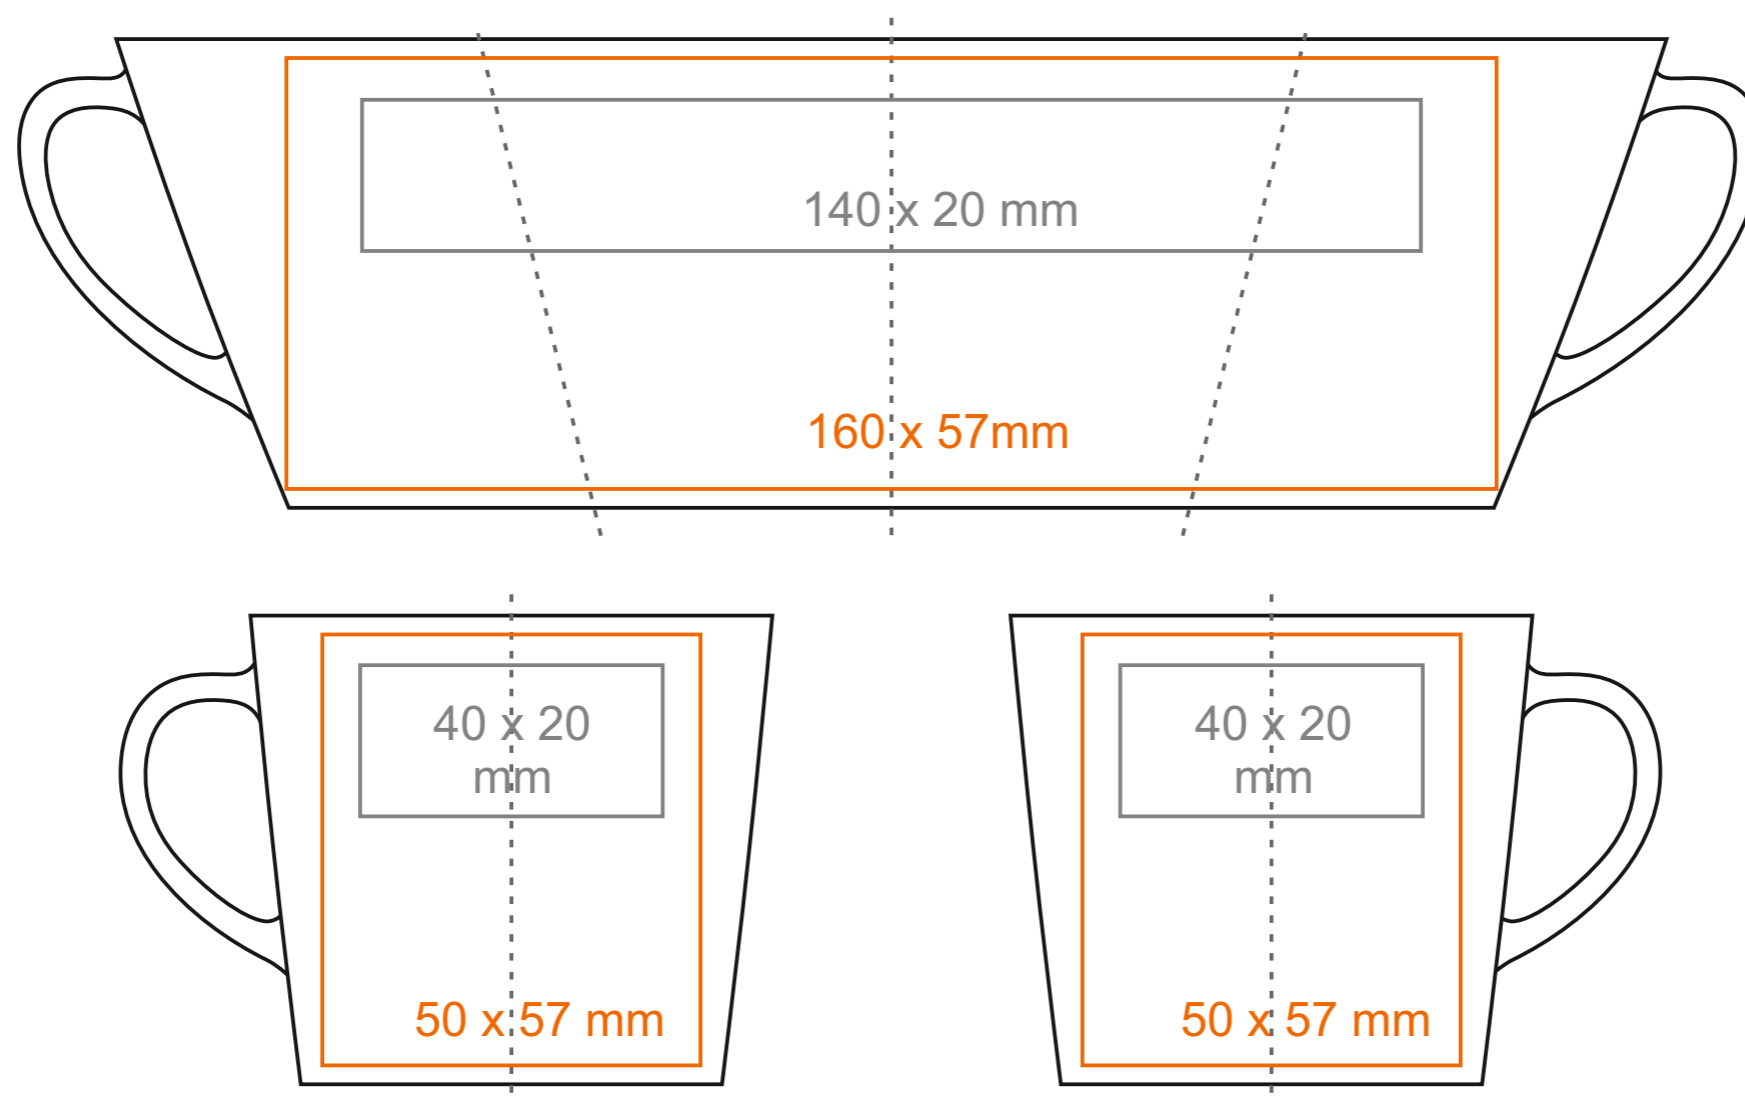

C_231 **Victor**

120 ml / h: 62 mm / Ø 69 mm

spodek Ø 128 mm

- | | |
|----------------------------|--------------|
| Nadruk na uchu | - 50 x 8 mm |
| Nadruk wewnątrz na ściance | - 35 x 20 mm |
| Nadruk wewnątrz na dnie | - Ø 25 mm |
| Nadruk od spodu | - Ø 25 mm |

C/231 **Victor**

210 ml / h: 73 mm / Ø 83 mm

spodek Ø 149 mm

Nadruk na uchu - 30 x 10 mm

Nadruk wewnątrz na ścianie - 40 x 20 mm

*W przypadku projektów dla kalkomanii wybiegających poza standardową

Nadruk wewnątrz na dnie - Ø 35 mm
powierzchnię nadruku prosimy o kontakt z działem handlowym.Nadruk od spodu
legenda

- Nadruk kalkomania (Transfer Print) - Ø 30 mm
- Piaskowanie (Sensitive Touch)
- Nadruk bezpośredni (Direct Print)

[Jak należy przygotować projekty do druku](#)