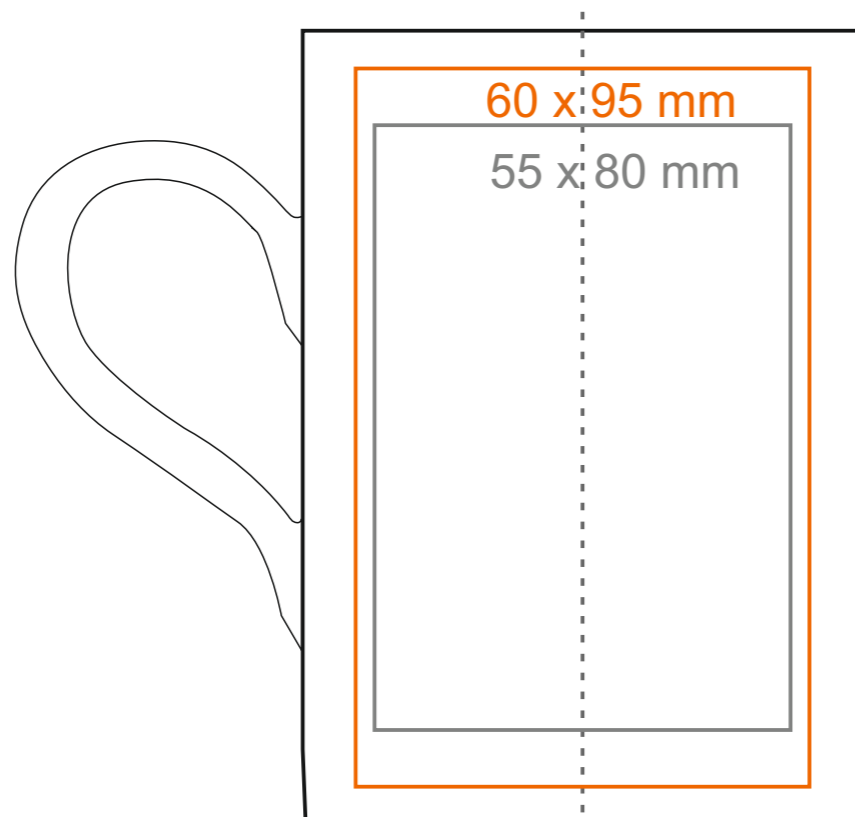

# M\_120 Tango

280 ml / h: 105 mm / Ø 74 mm

Nadruk na uchu	- 50 x 8 mm
Nadruk wewnątrz na ściance	- 45 x 20 mm
Nadruk wewnątrz na dnie	- Ø 40 mm
Nadruk od spodu	- Ø 40 mm

\*W przypadku projektów dla kalkomanii wybiegających poza standardową powierzchnię nadruku prosimy o kontakt z działem handlowym.