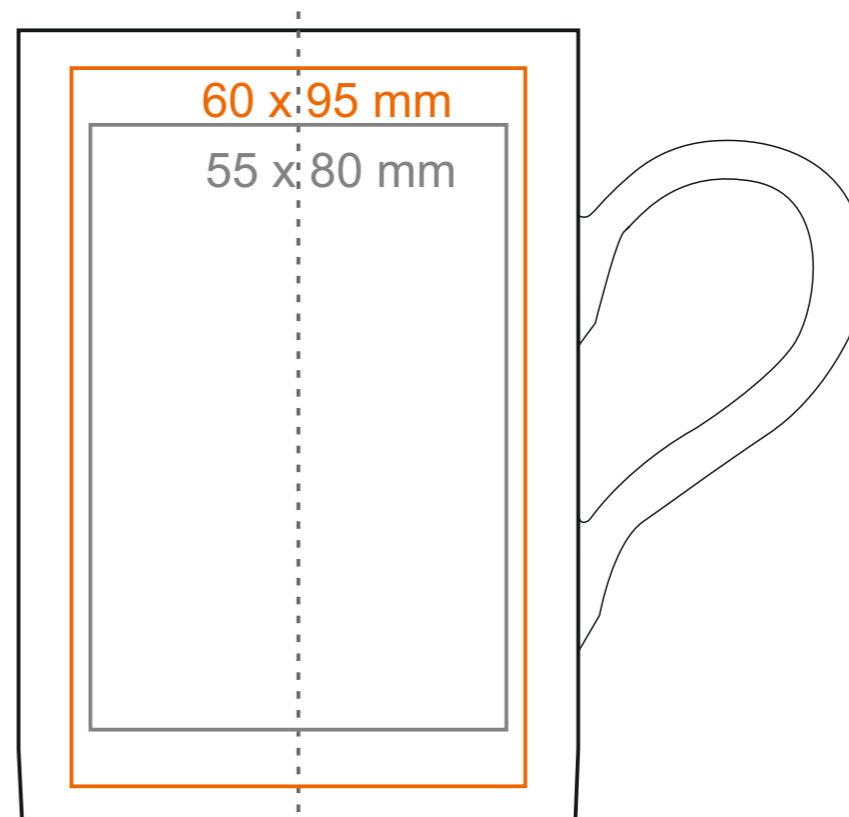

# M\_120 Tango

280 ml / h: 105 mm / Ø 74 mm

Nadruk na uchu	- 50 x 8 mm
Nadruk wewnątrz na ściance	- 45 x 20 mm
Nadruk wewnątrz na dnie	- Ø 40 mm
Nadruk od spodu	- Ø 40 mm

\*W przypadku projektów dla kalkomanii wybiegających poza standardową powierzchnię nadruku prosimy o kontakt z działem handlowym.