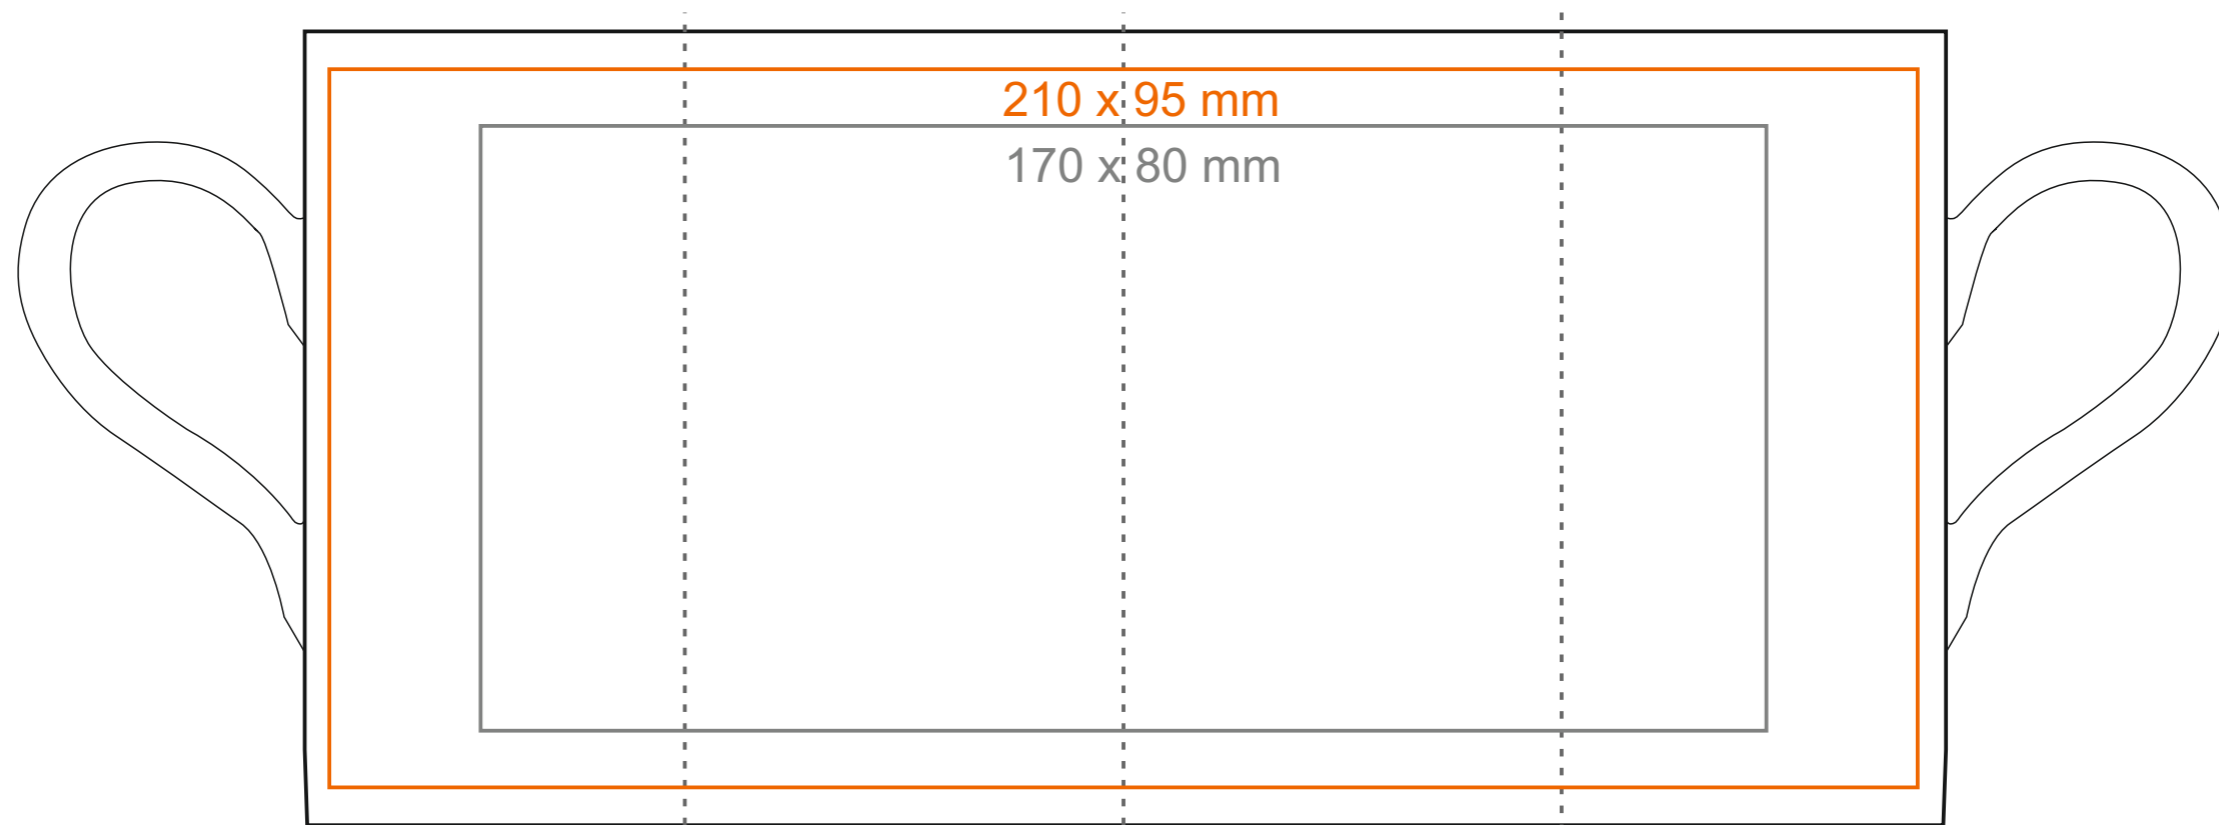

# M\_120 Tango

280 ml / h: 105 mm / Ø 74 mm

Nadruk na uchu	- 50 x 8 mm
Nadruk wewnątrz na ściance	- 45 x 20 mm
Nadruk wewnątrz na dnie	- Ø 40 mm
Nadruk od spodu	- Ø 40 mm

\*W przypadku projektów dla kalkomanii wybiegających poza standardową powierzchnię nadruku prosimy o kontakt z działem handlowym.

## legenda

- Nadruk kalkomania (Transfer Print)
- Piaskowanie (Sensitive Touch)
- Nadruk bezpośredni (Direct Print)