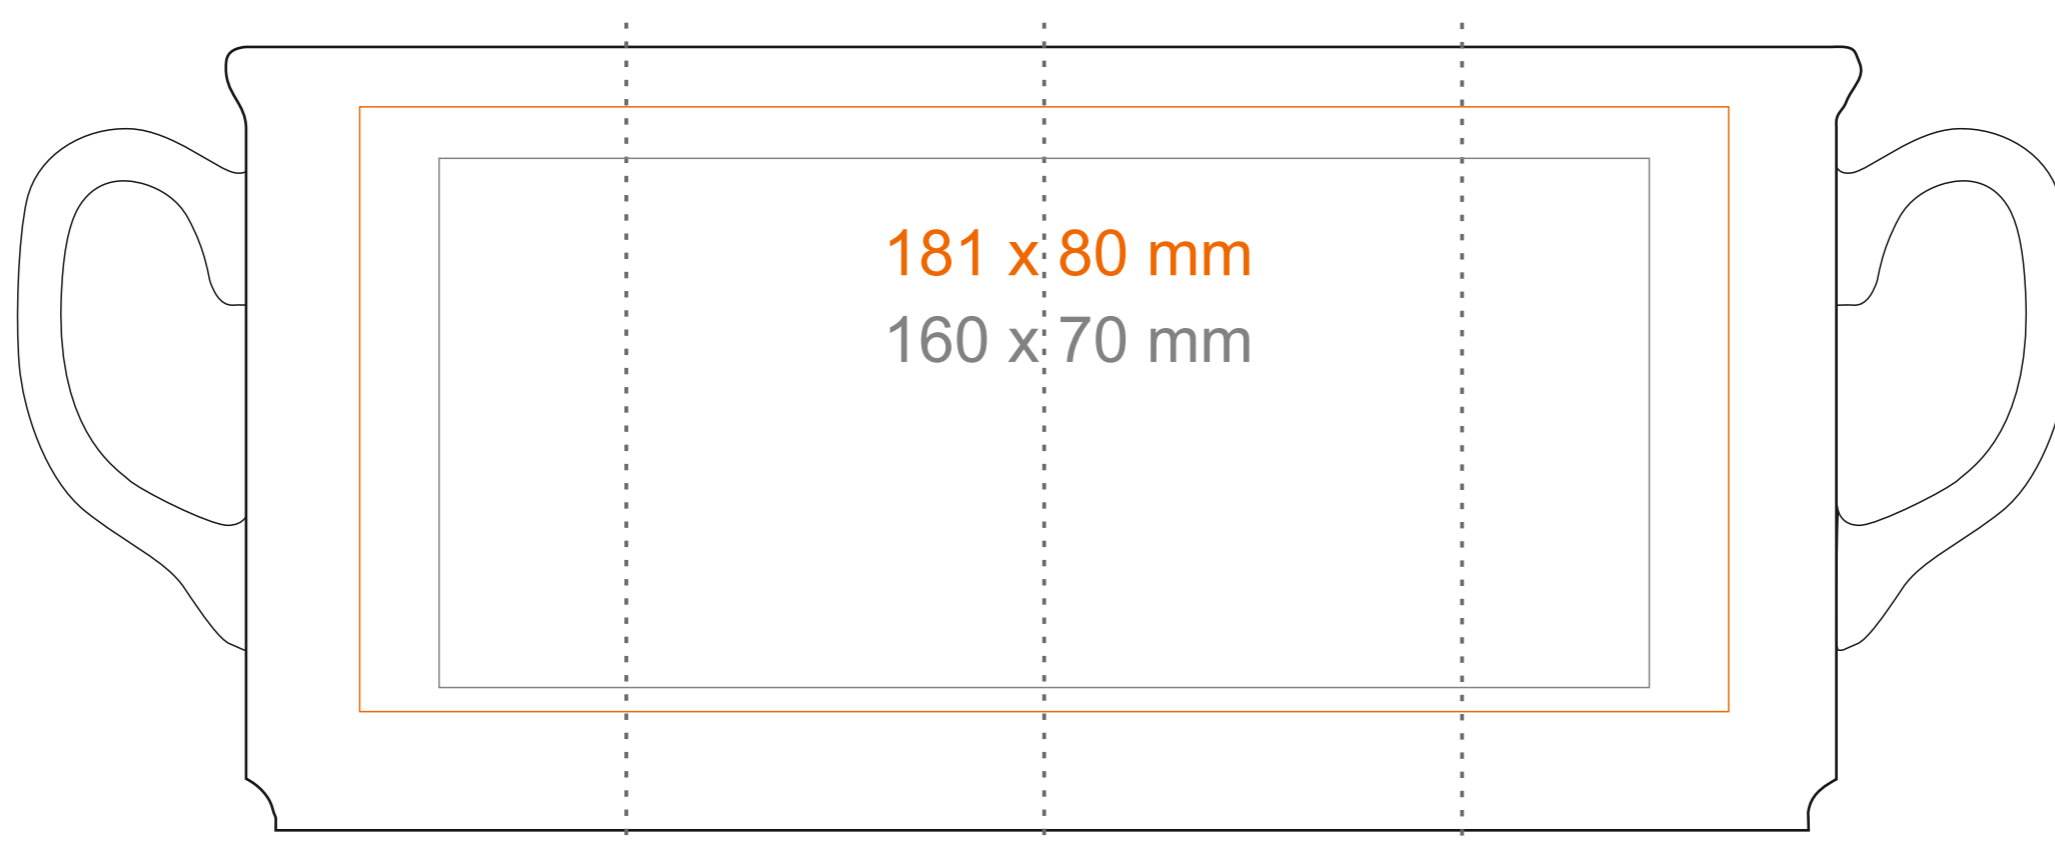

# Santa Plus

0,2l cecha (w środku)

220 ml / h: 103 mm / Ø 72 mm

Nadruk od spodu

Nadruk na uchu  
Nadruk wewnątrz na ściance

- 40 x 6 mm  
- 40 x 20 mm

\*W przypadku projektów dla kalkomanii wybiegających poza standardową powierzchnię nadruku prosimy o kontakt z działem handlowym.

## legenda

- Nadruk kalkomania (Transfer Print)
- Piaskowanie (Sensitive Touch)
- Nadruk bezpośredni (Direct Print)