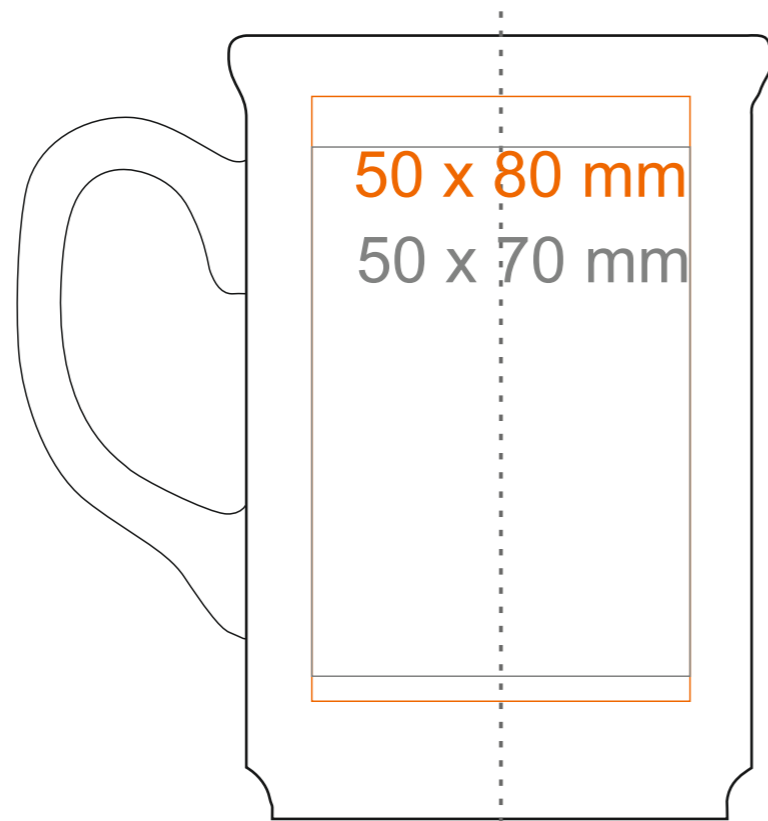

# Santa Plus

0,2l cecha (w środku)

220 ml / h: 103 mm / Ø 72 mm

Nadruk od spodu

Nadruk na uchu  
Nadruk wewnątrz na ściance

- 40 x 6 mm  
- 40 x 20 mm

\*W przypadku projektów dla kalkomanii wybiegających poza standardową powierzchnię nadruku prosimy o kontakt z działem handlowym.