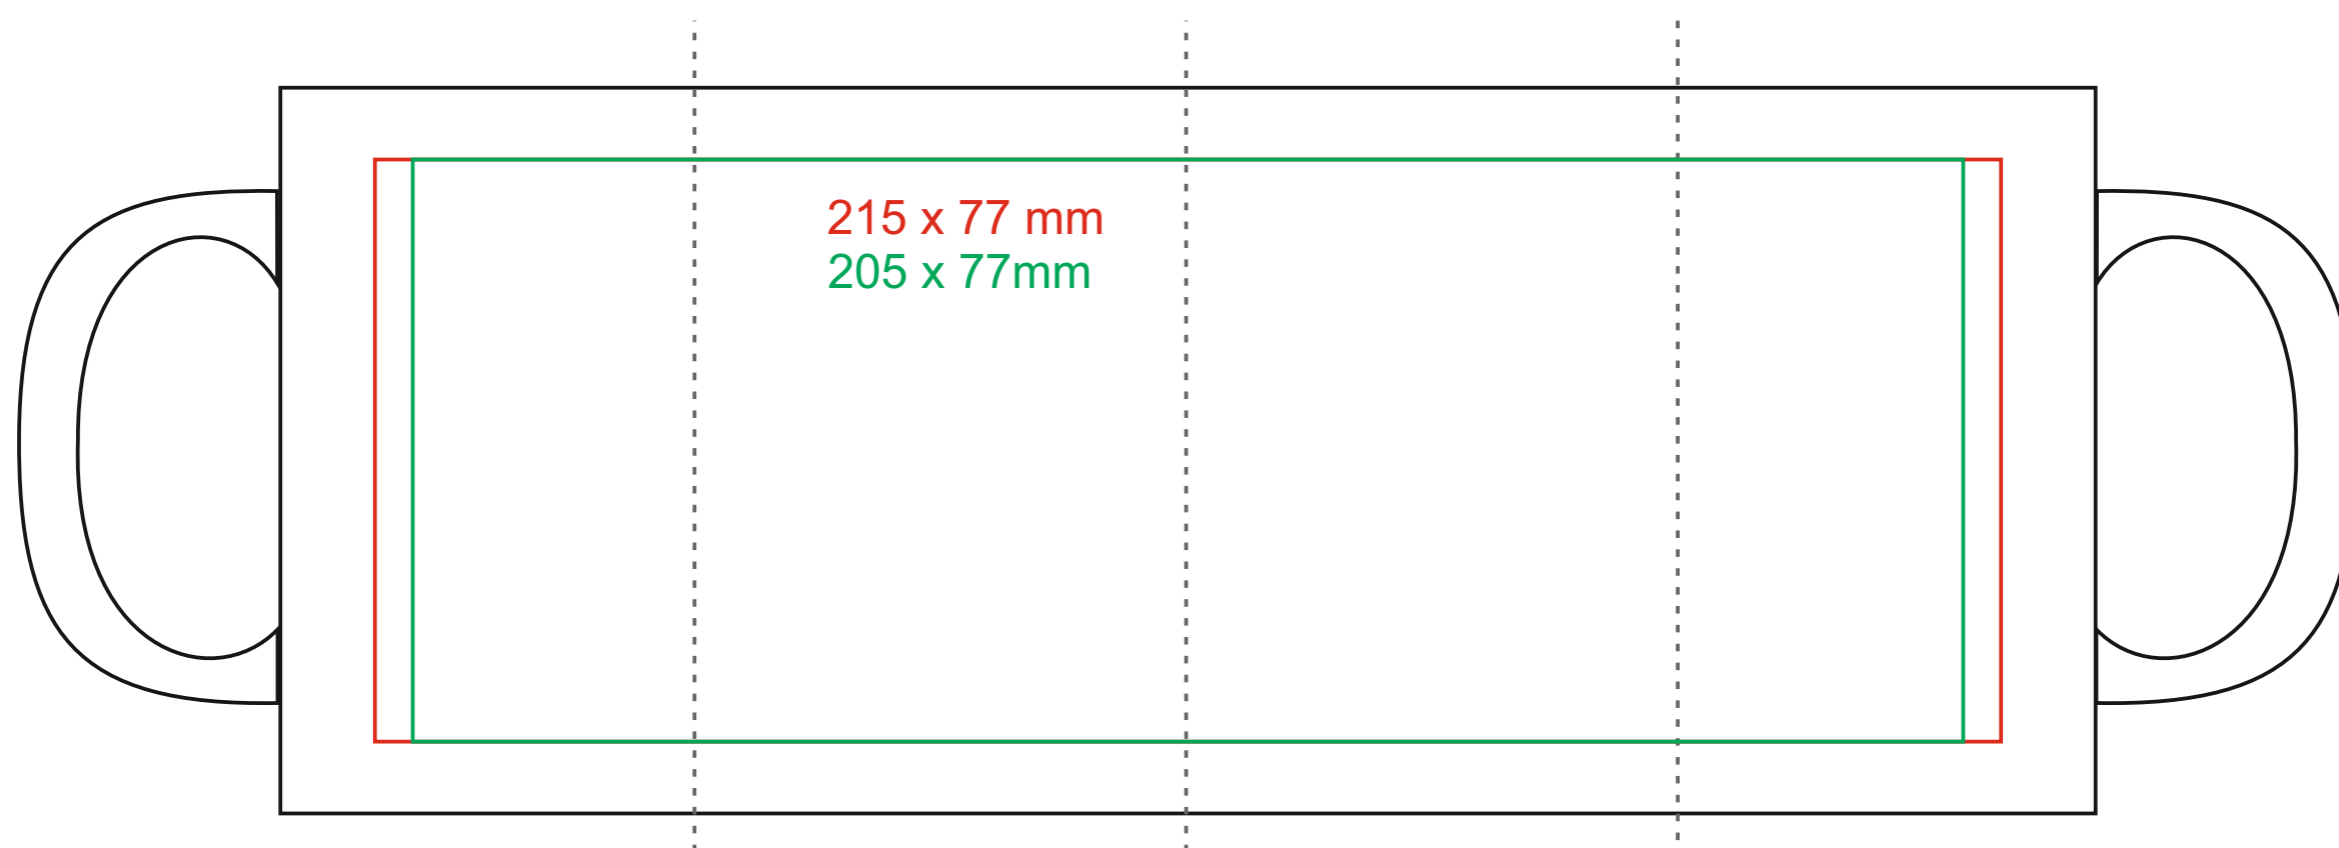

M_521 Tomek Art. Glow

320 ml / h: 95 mm / Ø 81 mm

[Jak należy przygotować projekty do druku](#)

legenda

- Master Sublimation
- Smart Sublimation