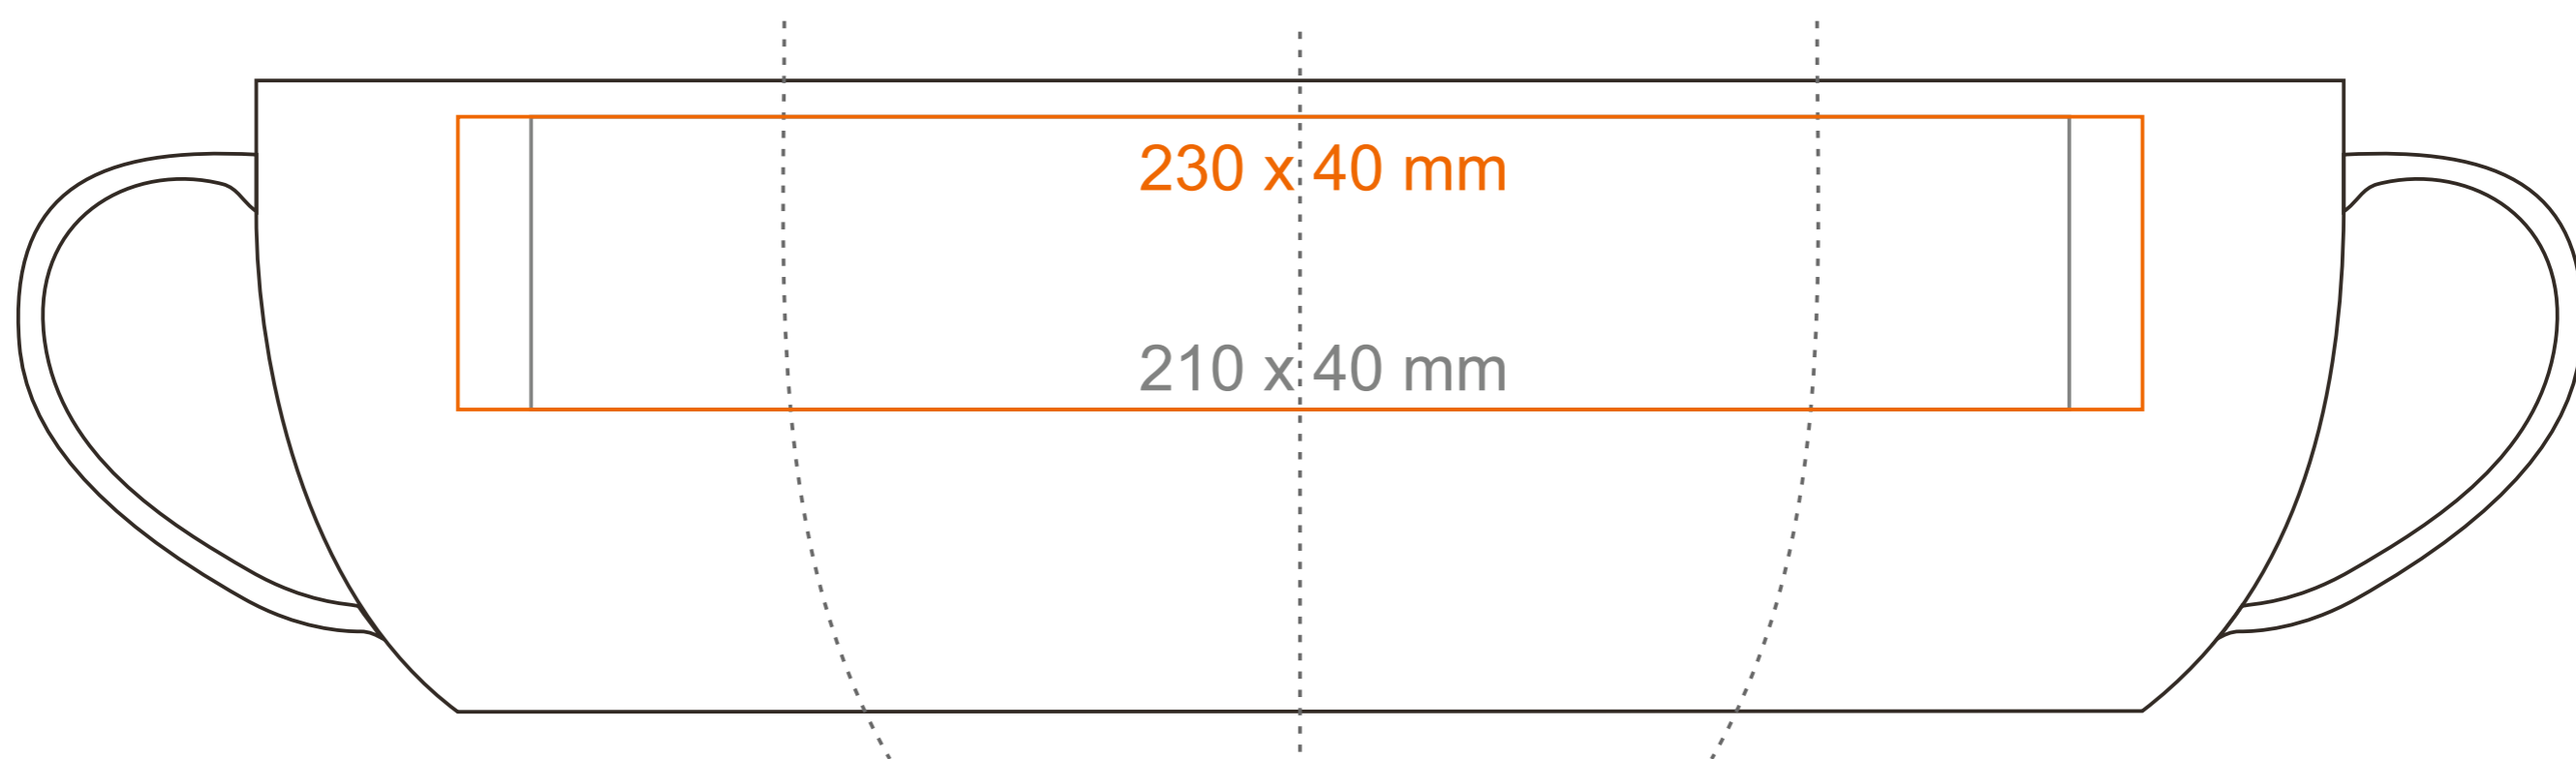

# M\_524 Handy Velvet

300 ml / h: 85 mm / Ø 90 mm

Nadruk na uchu	- 50 x 10 mm
Nadruk wewnątrz na ściance	- 50 x 20 mm
Nadruk wewnątrz na dnie	- Ø 40 mm
Nadruk od spodu	- Ø 45 mm

\*W przypadku projektów dla kalkomanii wybiegających poza standardową powierzchnię nadruku prosimy o kontakt z działem handlowym.

## legenda

- Nadruk kalkomania (Transfer Print)
- Piaskowanie (Sensitive Touch)
- Nadruk bezpośredni (Direct Print)