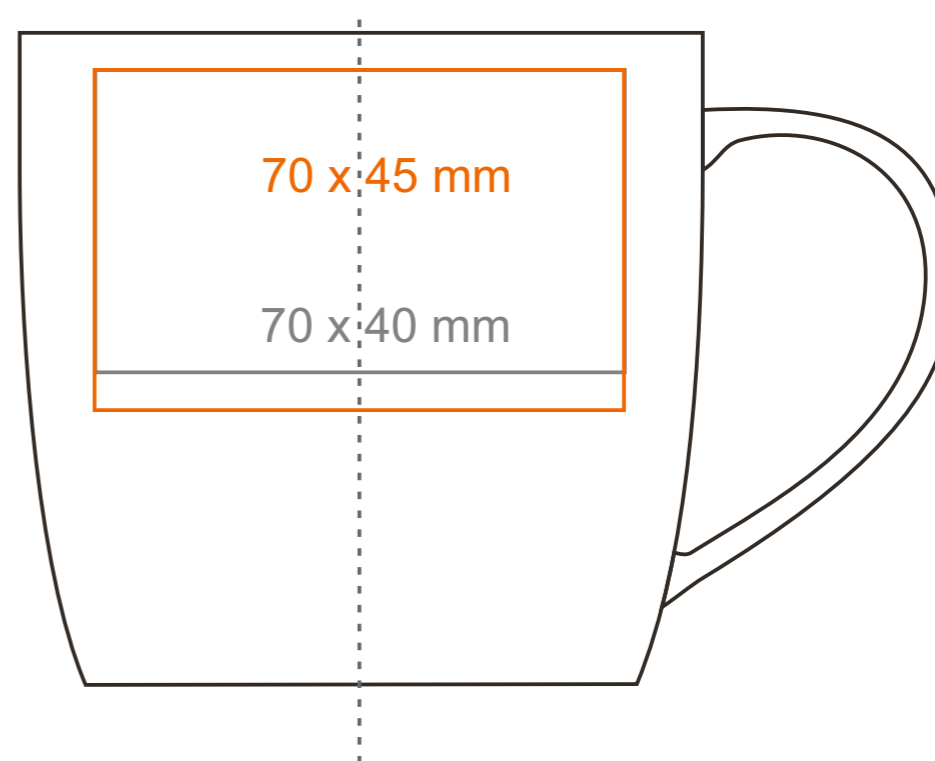

# M\_524 Handy Velvet

300 ml / h: 85 mm / Ø 90 mm

Nadruk na uchu	- 50 x 10 mm
Nadruk wewnątrz na ściance	- 50 x 20 mm
Nadruk wewnątrz na dnie	- Ø 40 mm
Nadruk od spodu	- Ø 45 mm

\*W przypadku projektów dla kalkomanii wybiegających poza standardową powierzchnię nadruku prosimy o kontakt z działem handlowym.