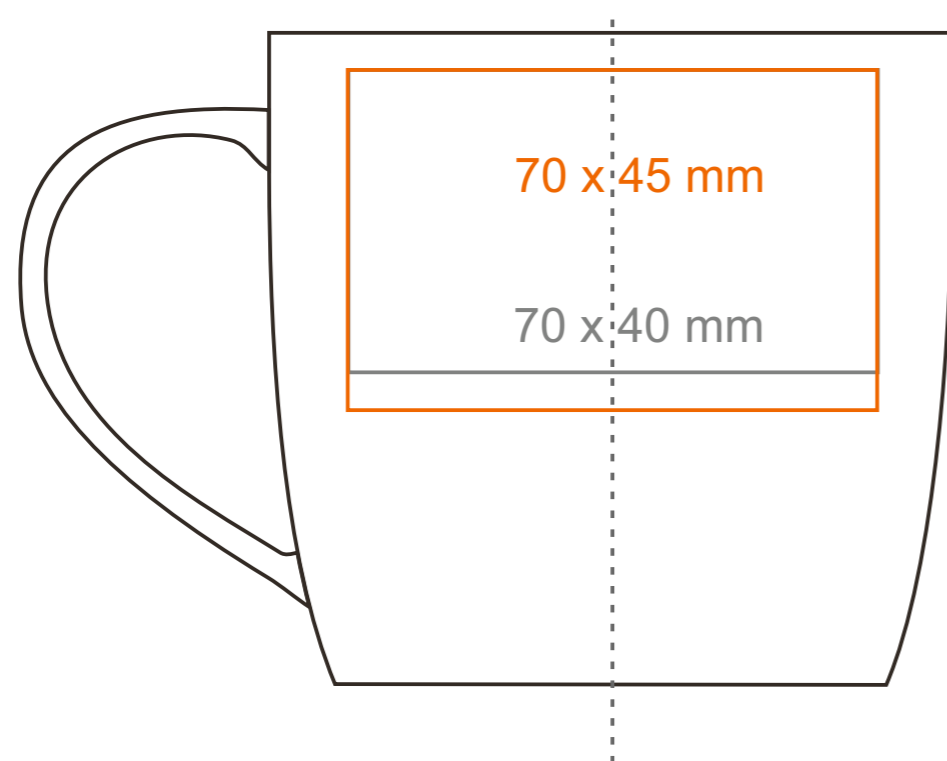

# M\_524 Handy Velvet

300 ml / h: 85 mm / Ø 90 mm

Nadruk na uchu	- 50 x 10 mm
Nadruk wewnątrz na ściance	- 50 x 20 mm
Nadruk wewnątrz na dnie	- Ø 40 mm
Nadruk od spodu	- Ø 45 mm

\*W przypadku projektów dla kalkomanii wybiegających poza standardową powierzchnię nadruku prosimy o kontakt z działem handlowym.